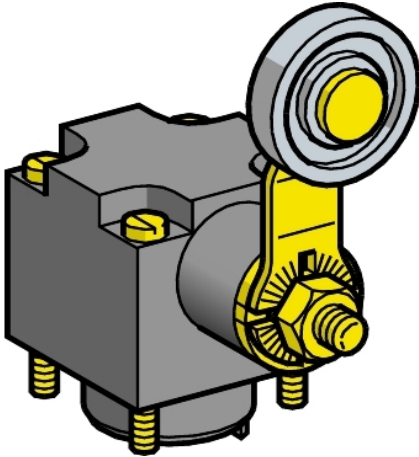

## Glava omejitvenega stikala ZCKD - jekleni vzvod valja

### Glavno

Serija izdelka	Telemecanique Limit switches XC Standard
Ime serije	Standardni format
Izdelek ali sestavni del	Glava mejnega stikala
Kratko ime naprave	ZCKD
Tip glave	Vrtljiva glava
Združljivost izdelkov	XCKS
Povezano ohišje	ZCKS6 ZCKSD39H29 ZCKS9 ZCKS1H29 ZCKSD31 ZCKS5H29 ZCKS7H29 ZCKSD39 ZCKS1 ZCKSD35H29 ZCKS6H29 ZCKS8H29 ZCKSD37 ZCKSD35 ZCKS2H29 ZCKS9H29 ZCKS8 ZCKSD37H29 ZCKS7 ZCKSD31H29 ZCKS2 ZCKS5
Gibanje operativne glave	Vrtljiv
Tip upravljanja	Valj ročice Povratna vzmet Kovinski
Tip pristopa	Bočni pristop, 2 smeri